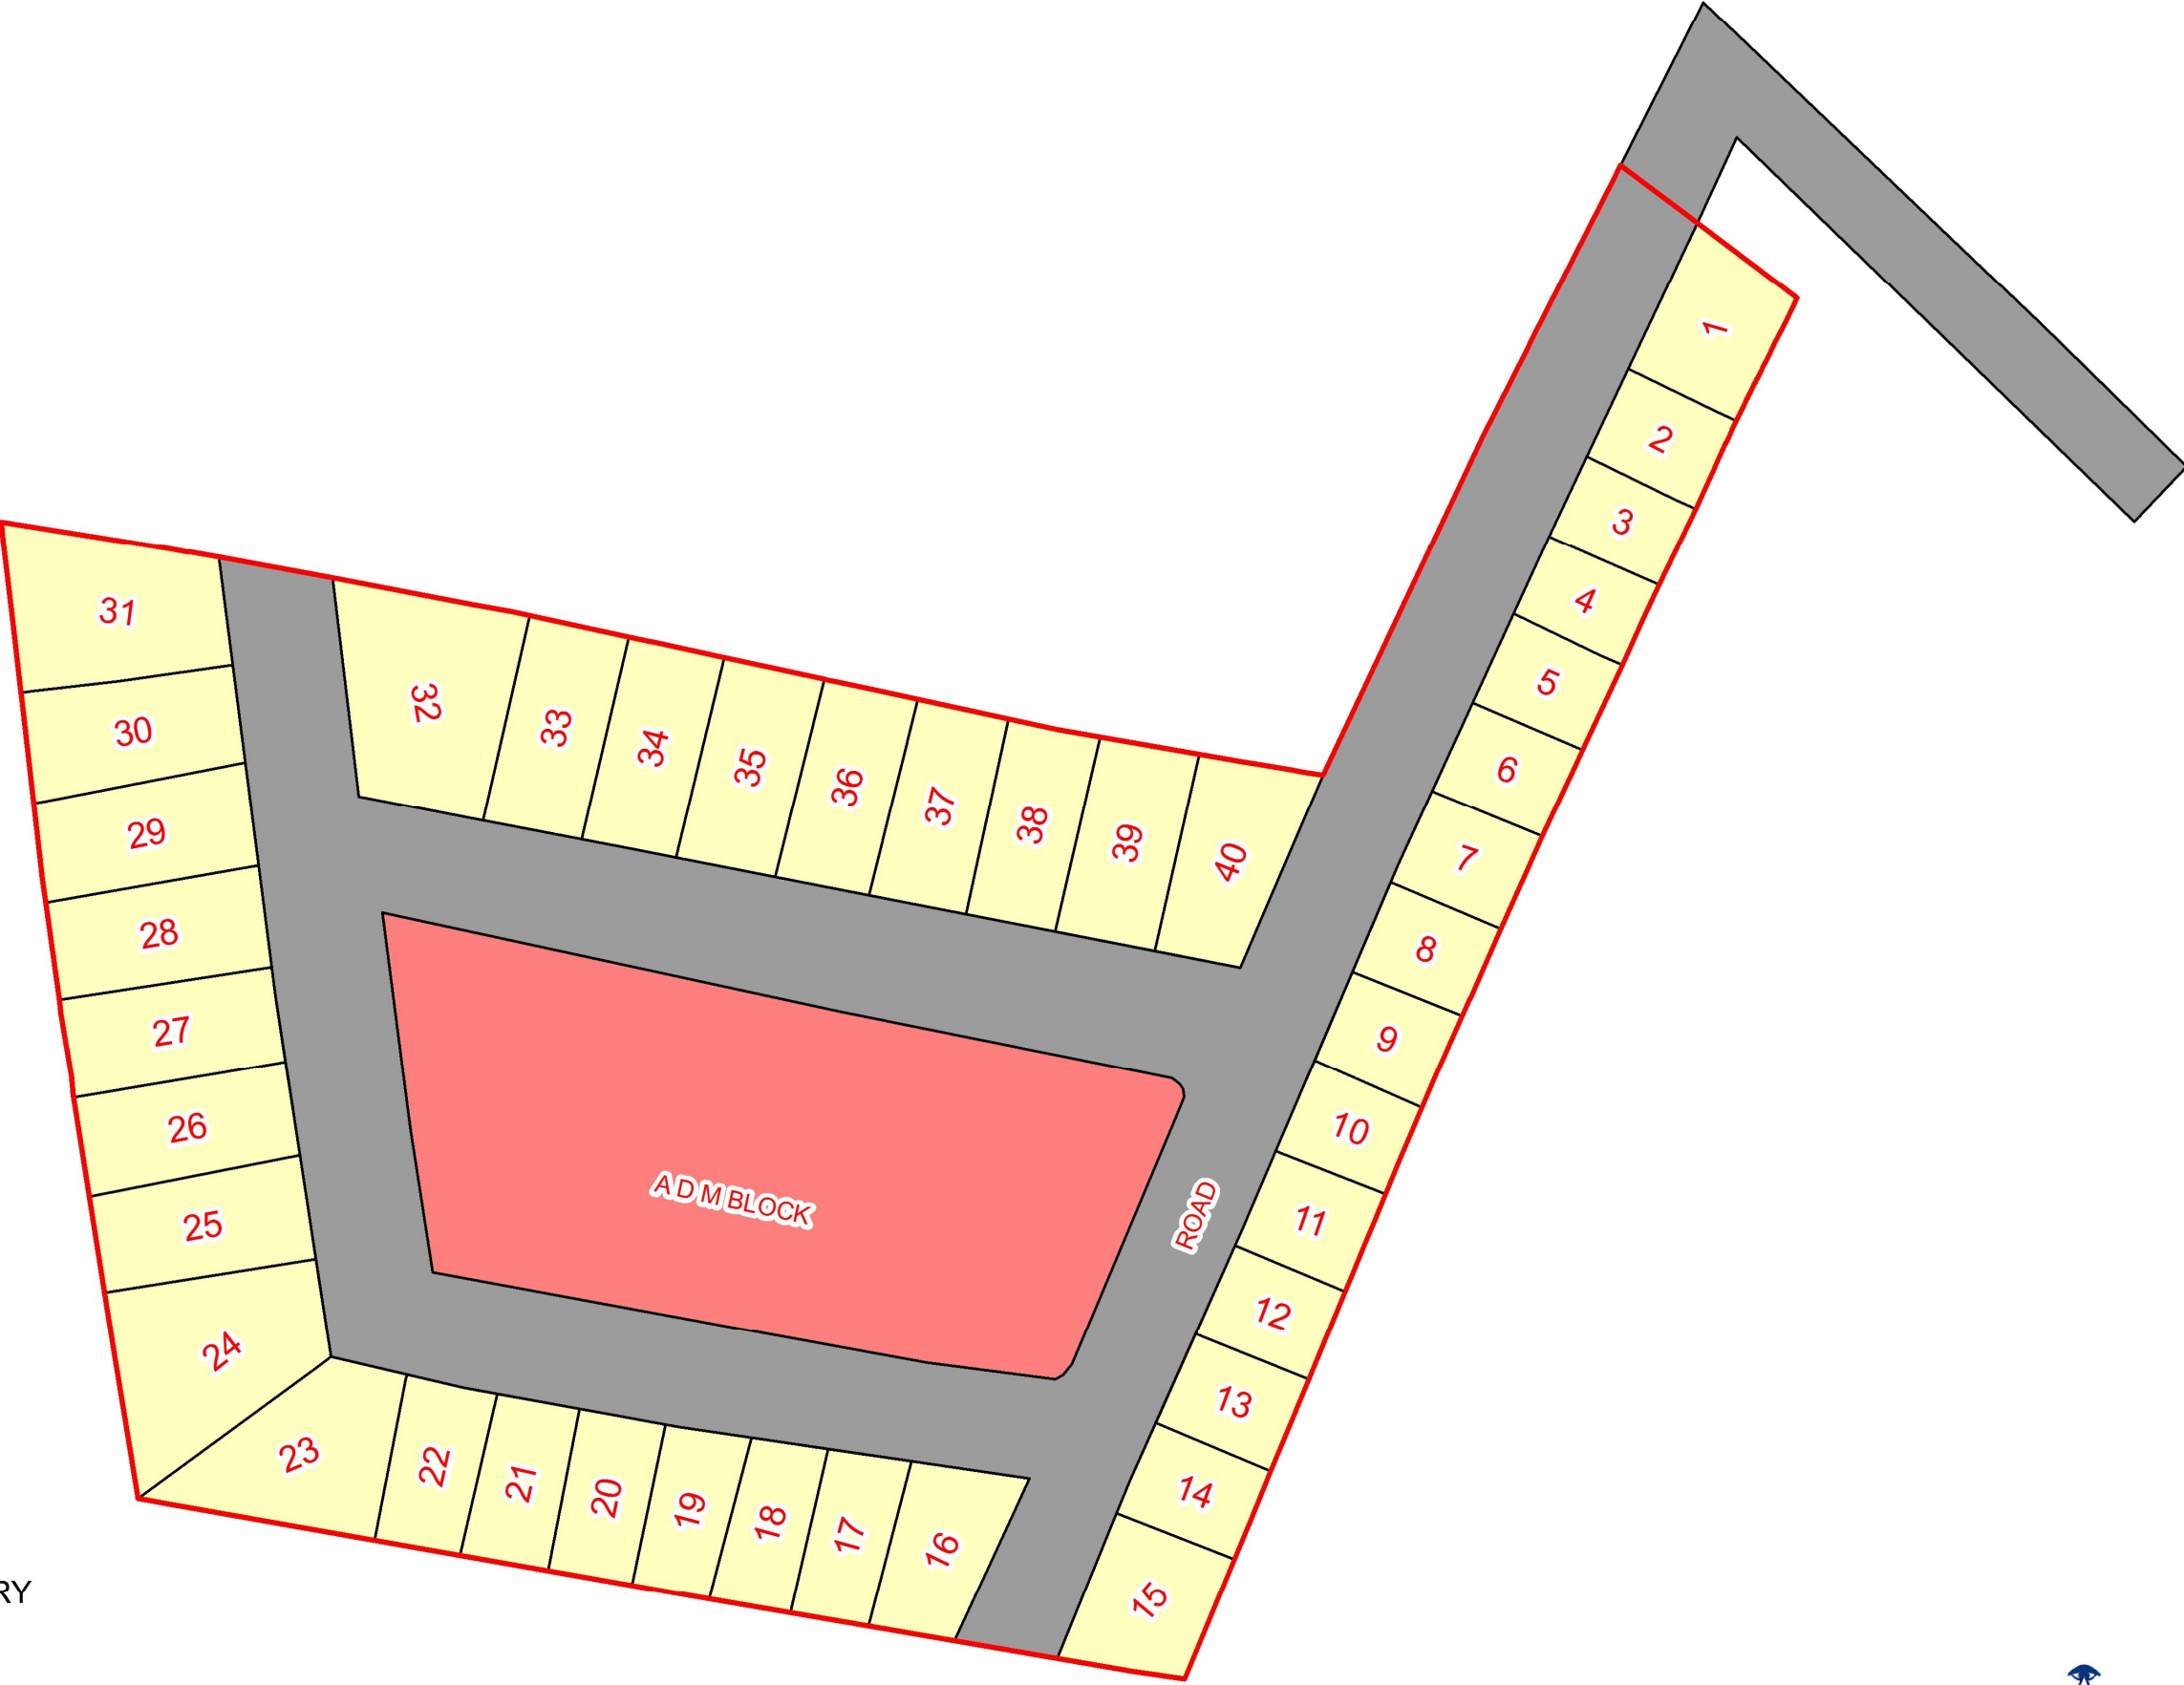

# MAP OF SALTAUA MINI INDUSTRIAL ESTATE, DISTRICT : BASTI, UTTAR PRADESH

- Legend**
- INDUSTRIAL BOUNDARY
  - PLOT
  - A D M BLOCK
  - ROAD

26°55'55"N

26°55'55"N

82°41'5"E

82°41'10"E

82°41'5"E

82°41'10"E