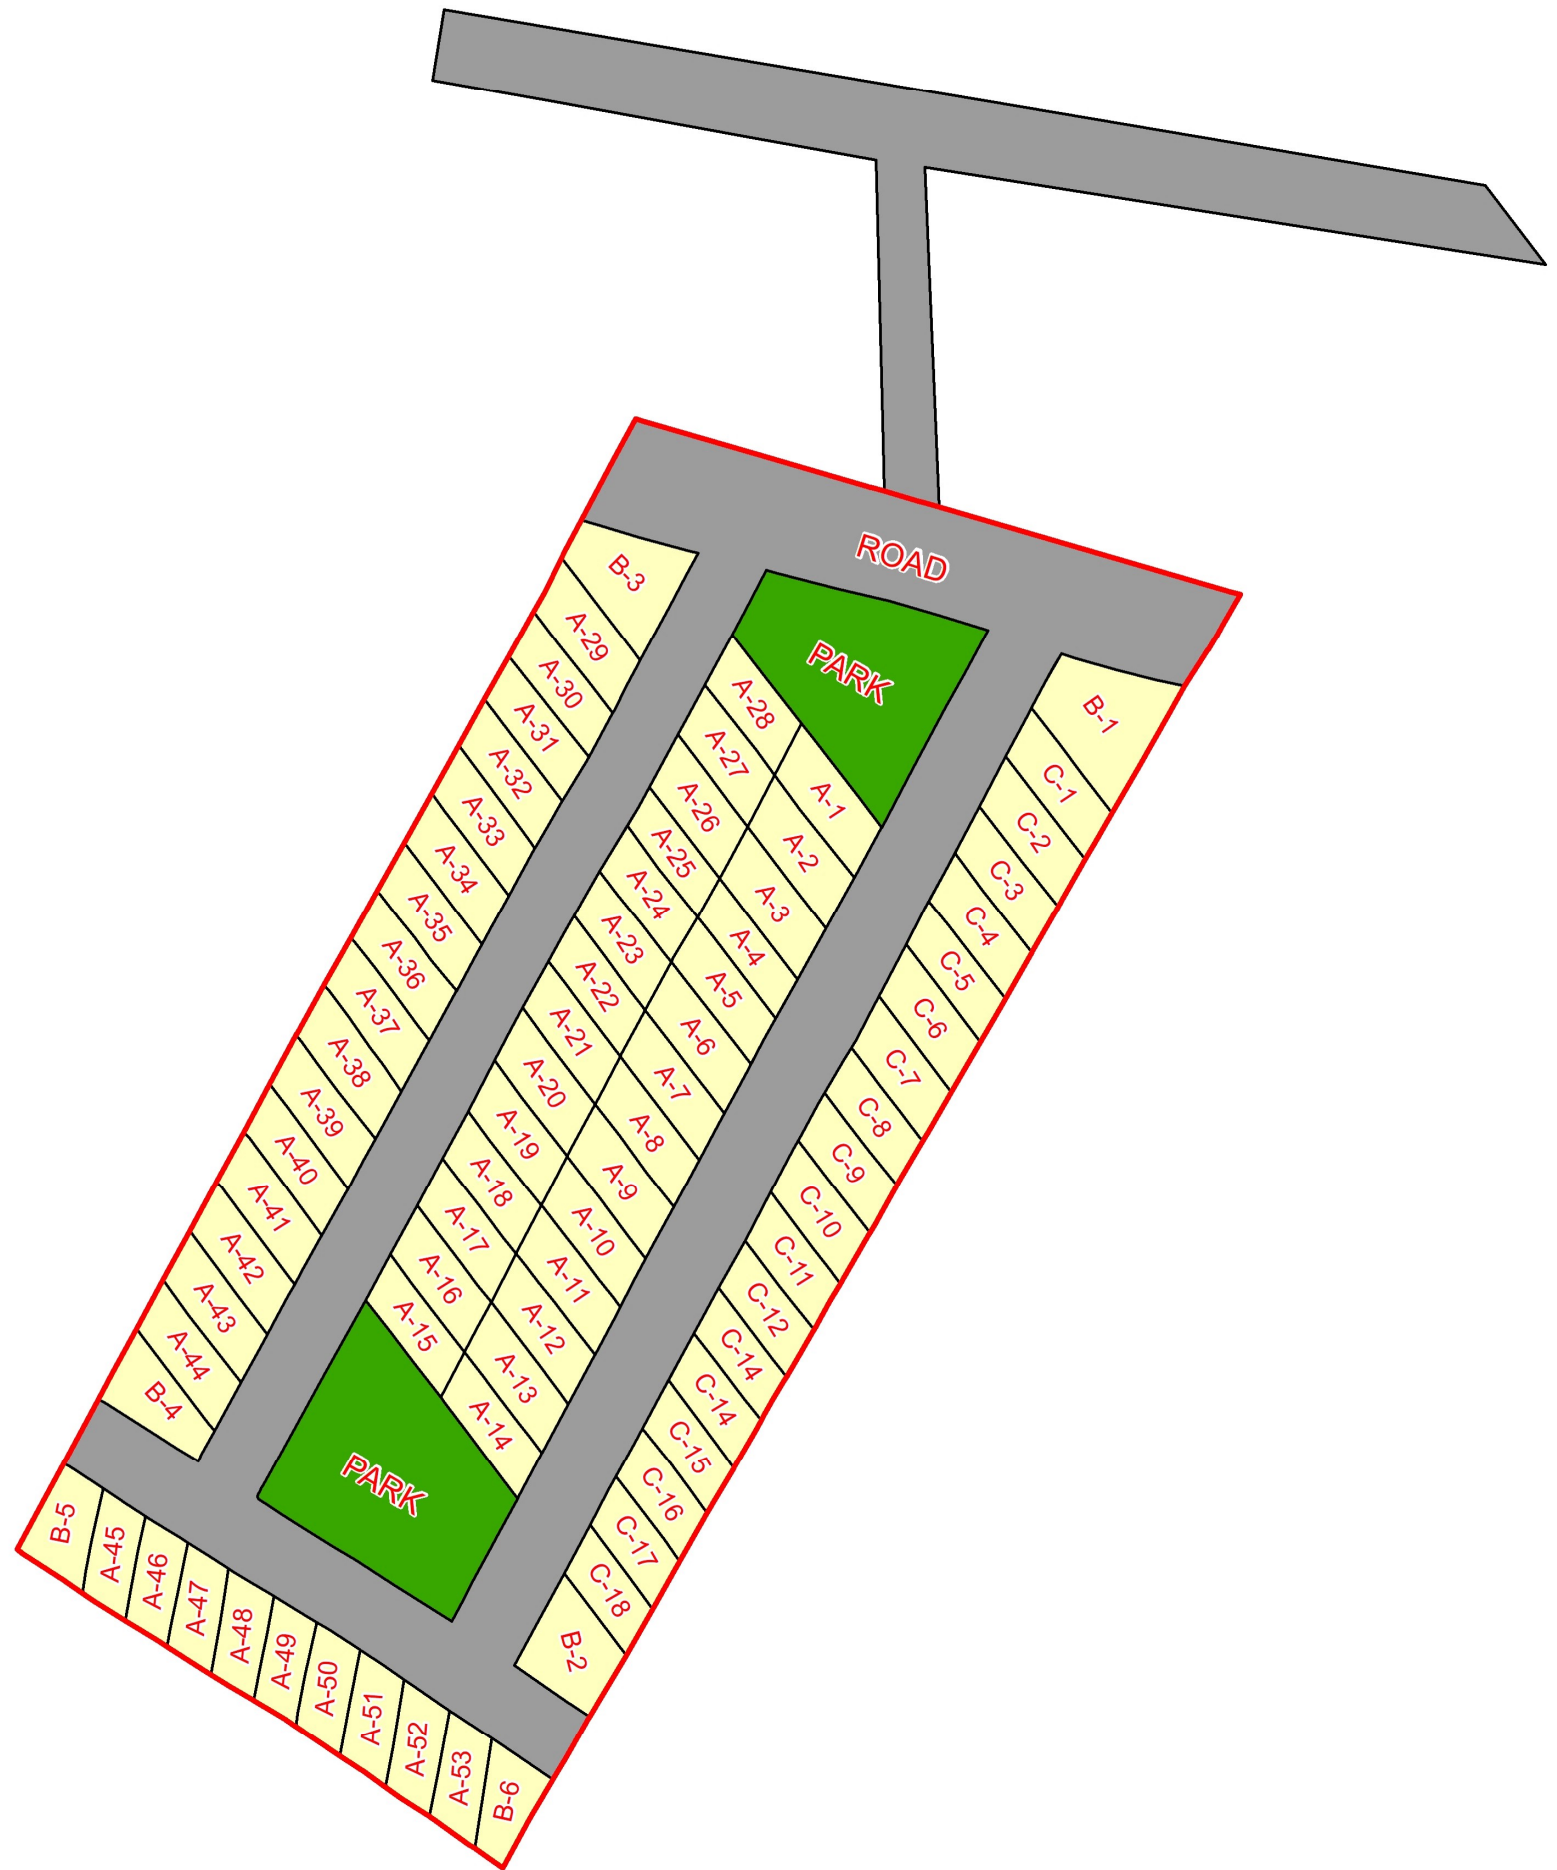

MAP OF BIGHAPUR MINI INDUSTRIAL ESTATE, DISTRICT : UNNAO, UTTAR PRADESH

- Legend**
- INDUSTRIAL BOUNDARY
 - PLOT
 - PARK
 - ROAD

26°21'30"N

26°21'25"N

26°21'30"N

26°21'25"N

80°41'30"E

80°41'35"E

80°41'40"E