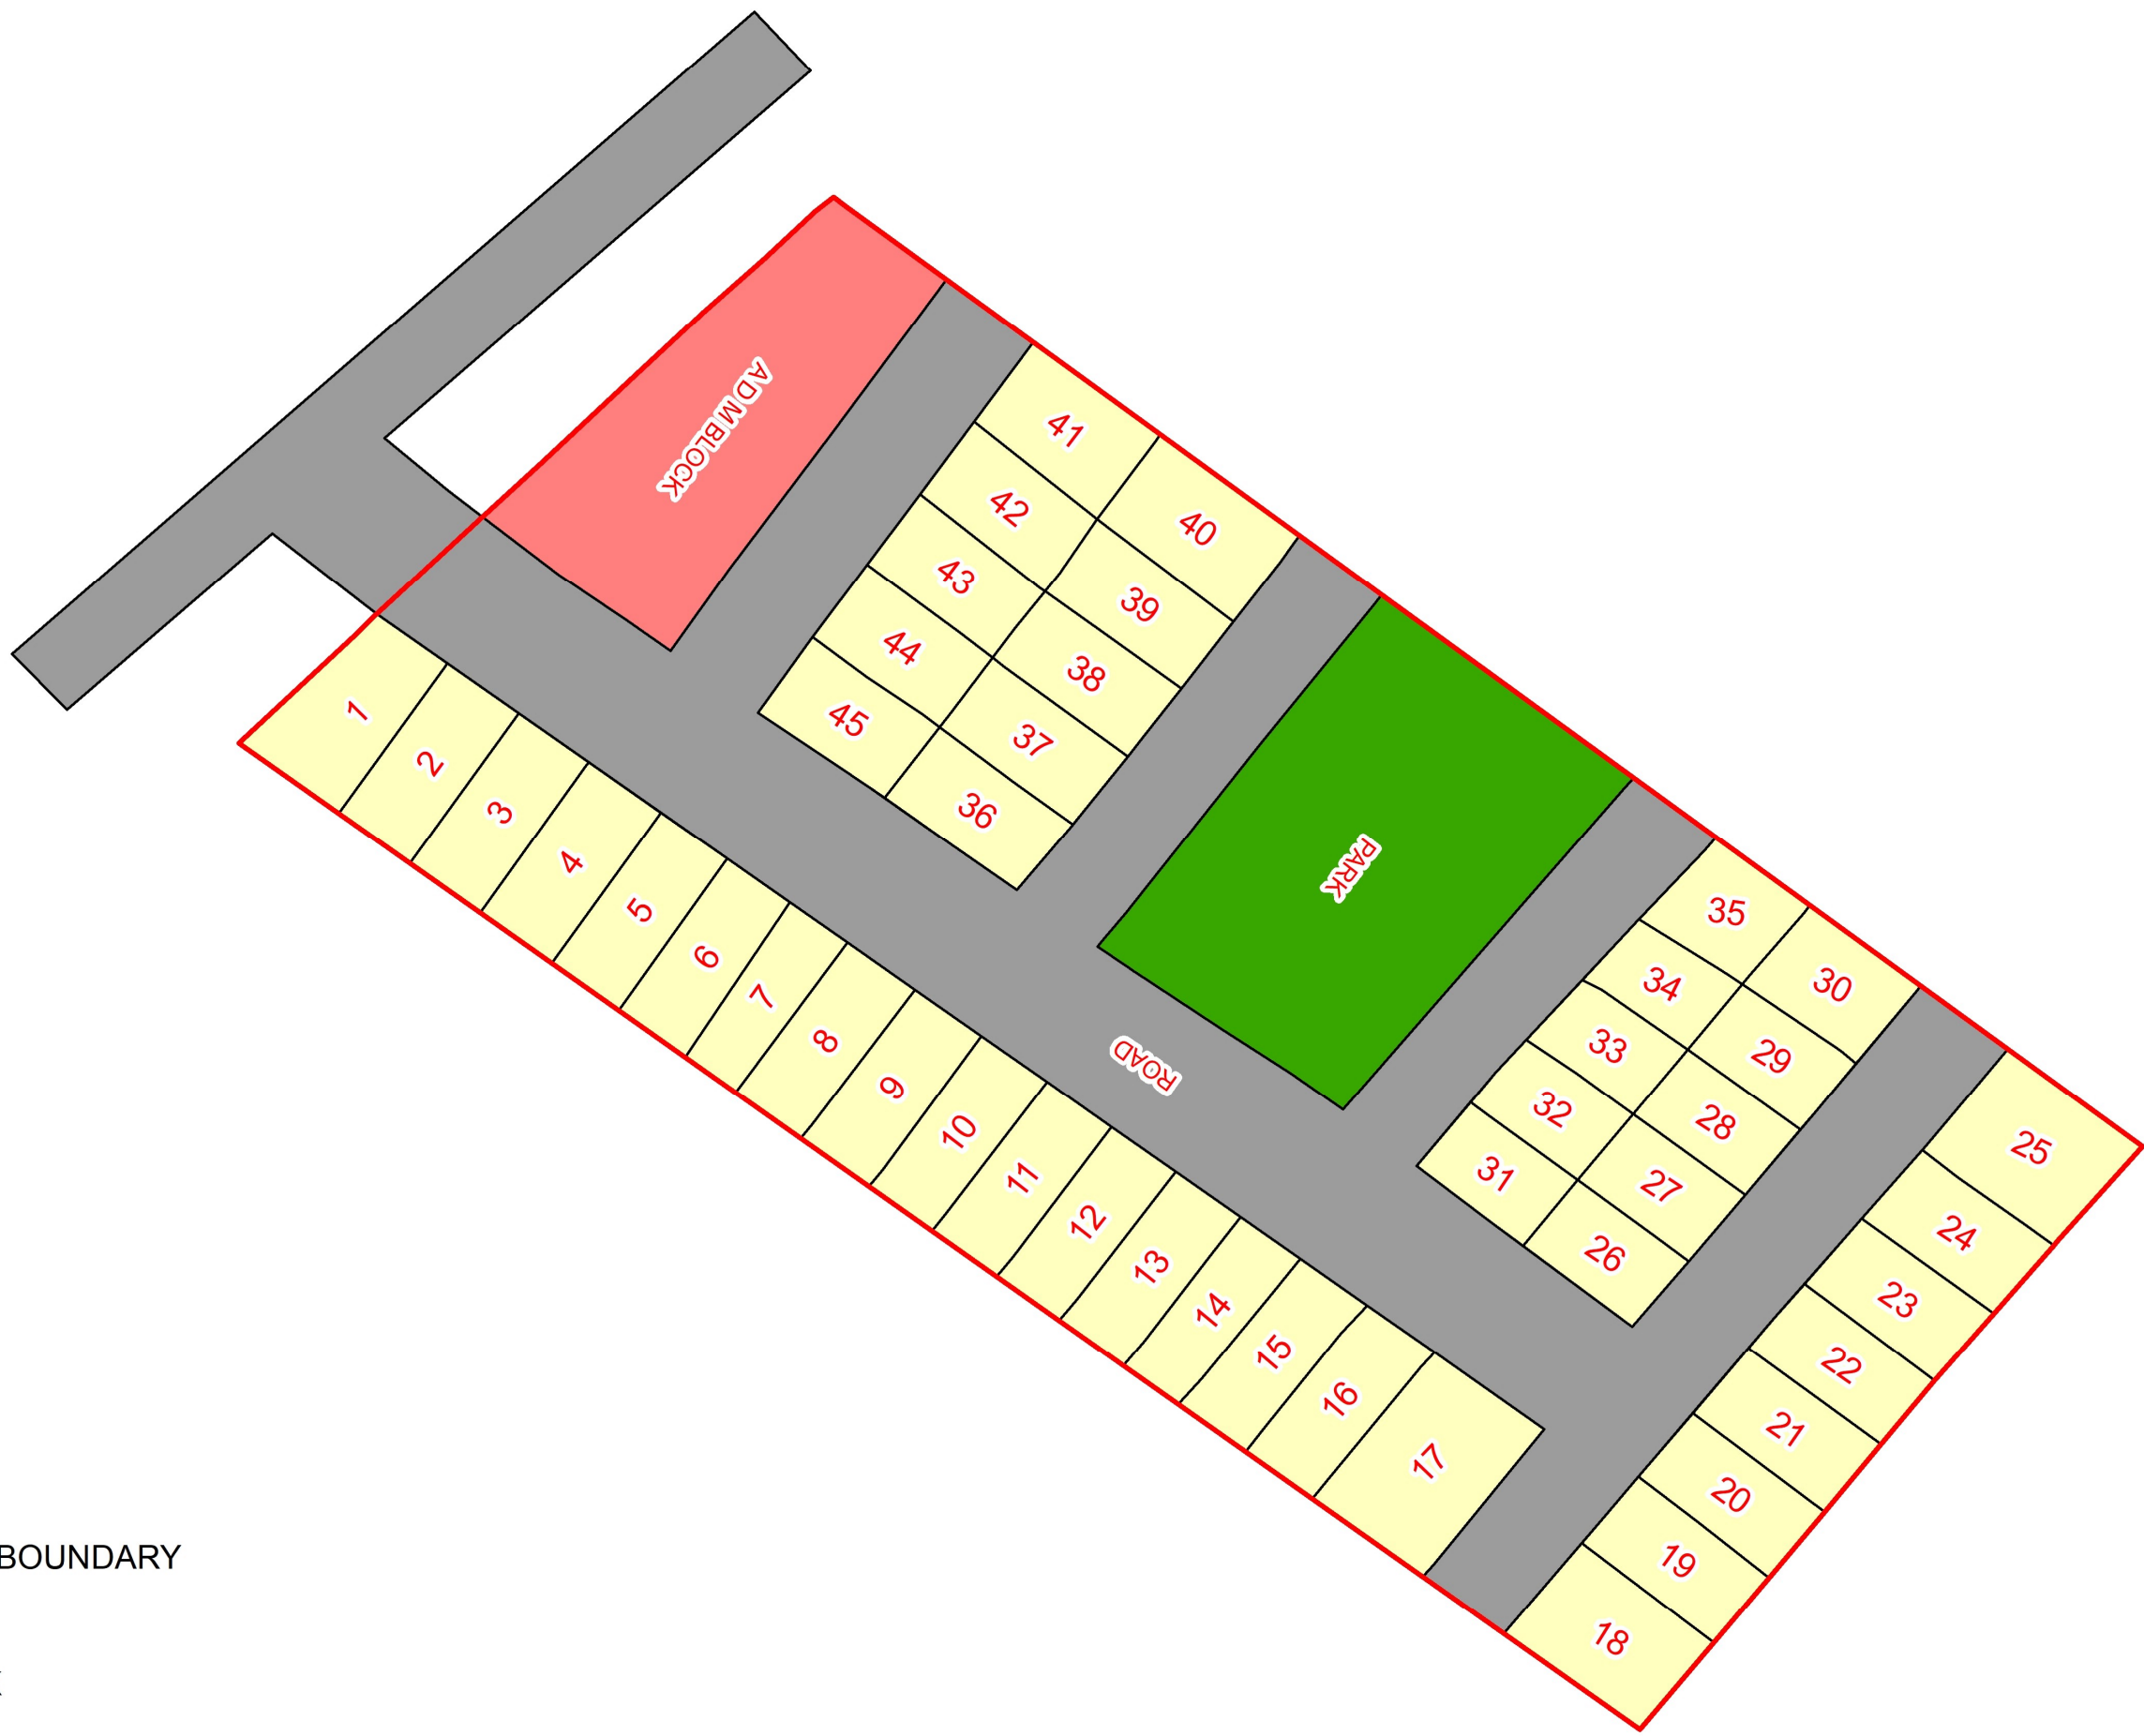

# MAP OF KADIPUR MINI INDUSTRIAL ESTATE, DISTRICT : SULTANPUR, UTTAR PRADESH

- Legend**
- INDUSTRIAL BOUNDARY
  - PLOT
  - A D M BLOCK
  - PARK
  - ROAD

26°12'5"N

26°12'5"N

82°24'15"E

82°24'20"E

82°24'15"E

82°24'20"E