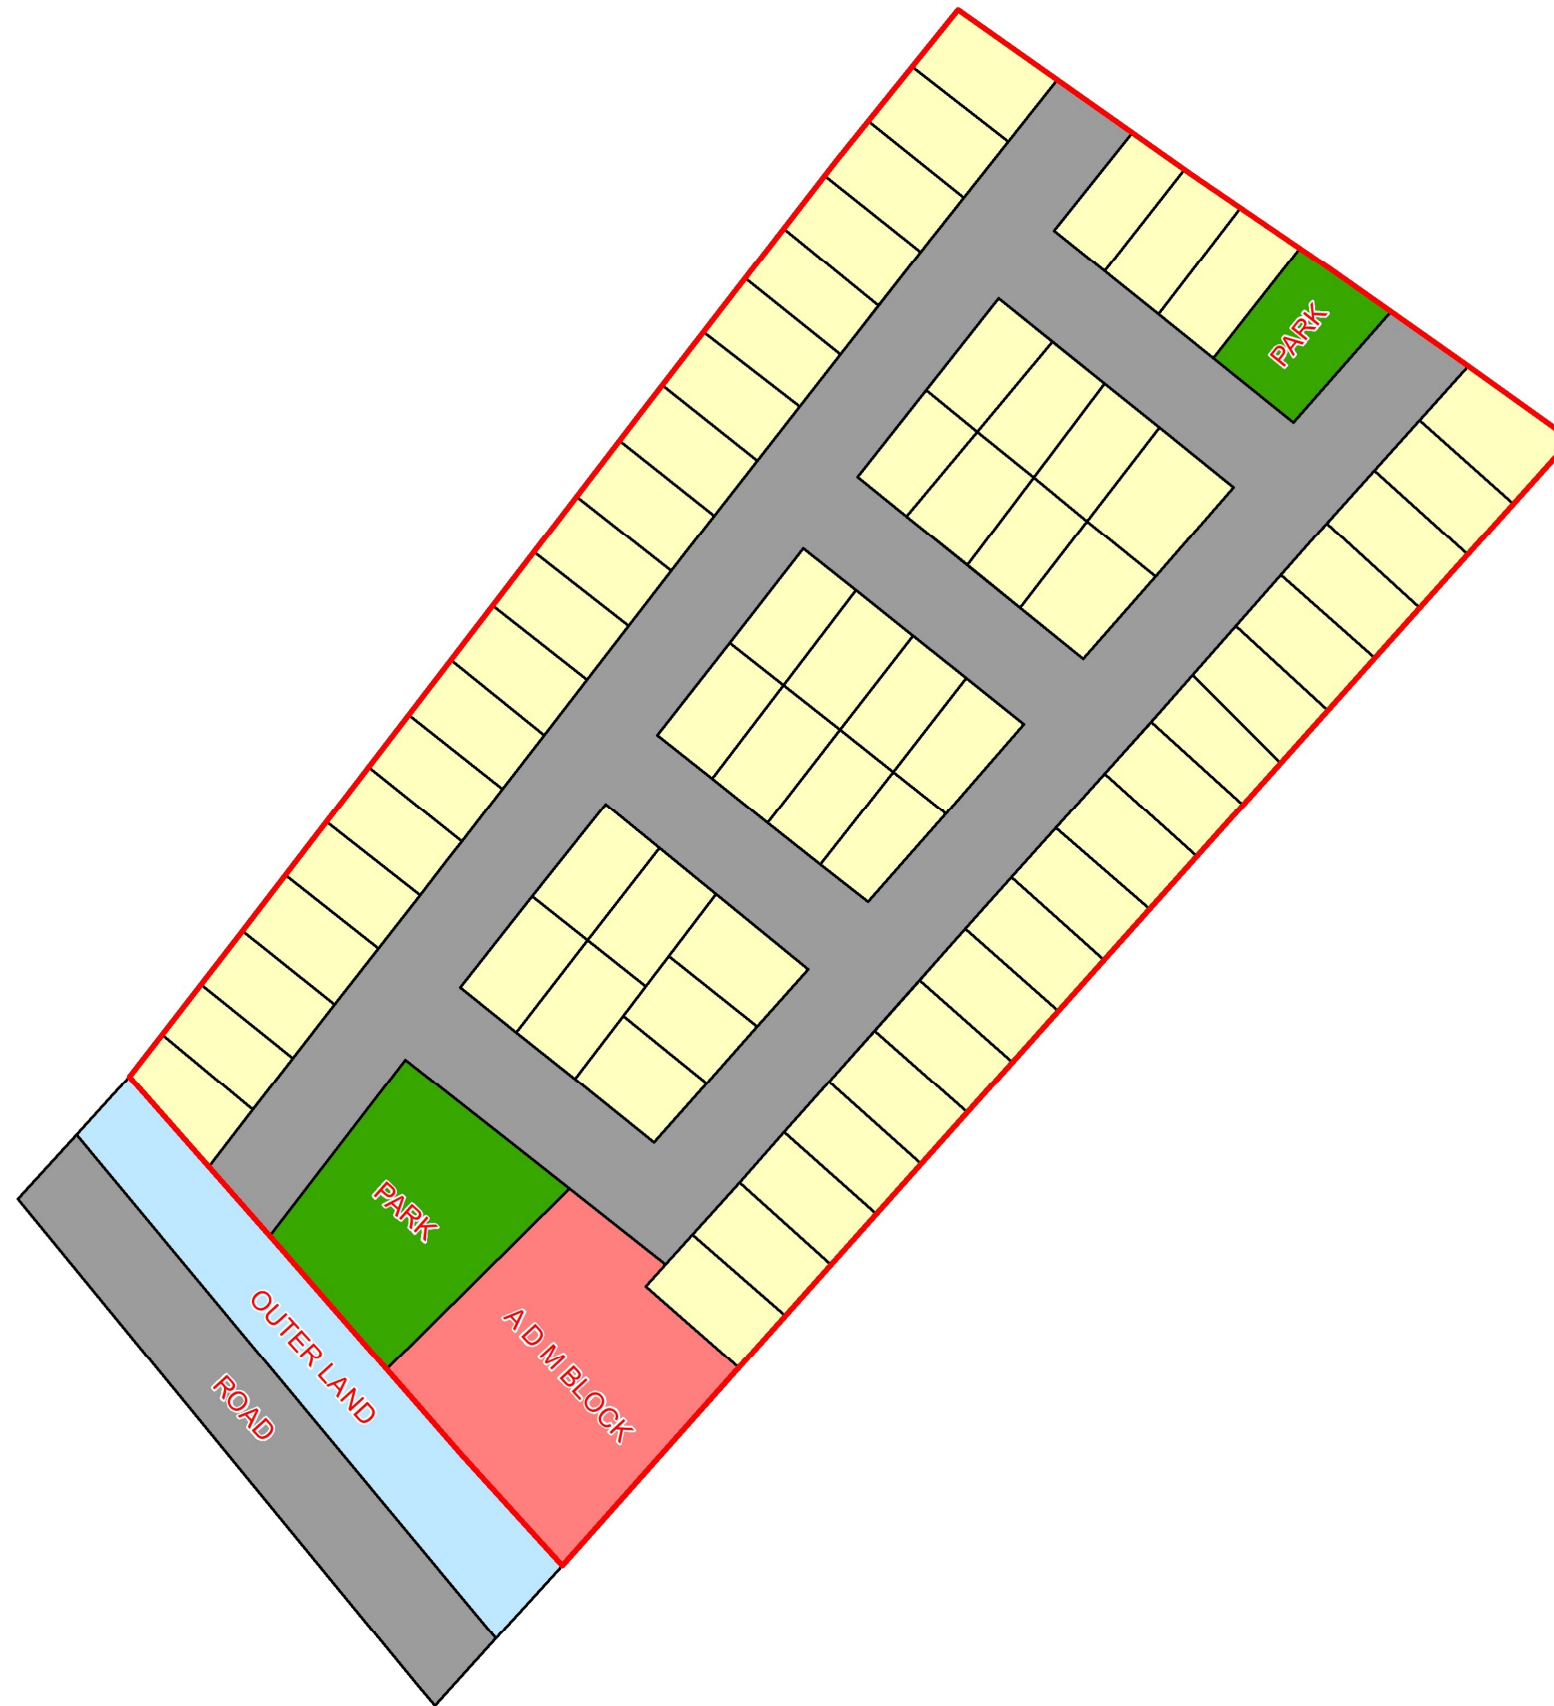

MAP OF TITARON MINI INDUSTRIAL ESTATE, DISTRICT : SAHARANPUR, UTTAR PRADESH

- Legend**
- INDUSTRIAL BOUNDARY
 - PLOT
 - A D M BLOCK
 - OUTER LAND
 - PARK
 - ROAD

29°41'5"N

29°41'5"N

77°18'25"E

77°18'30"E

77°18'25"E

77°18'30"E