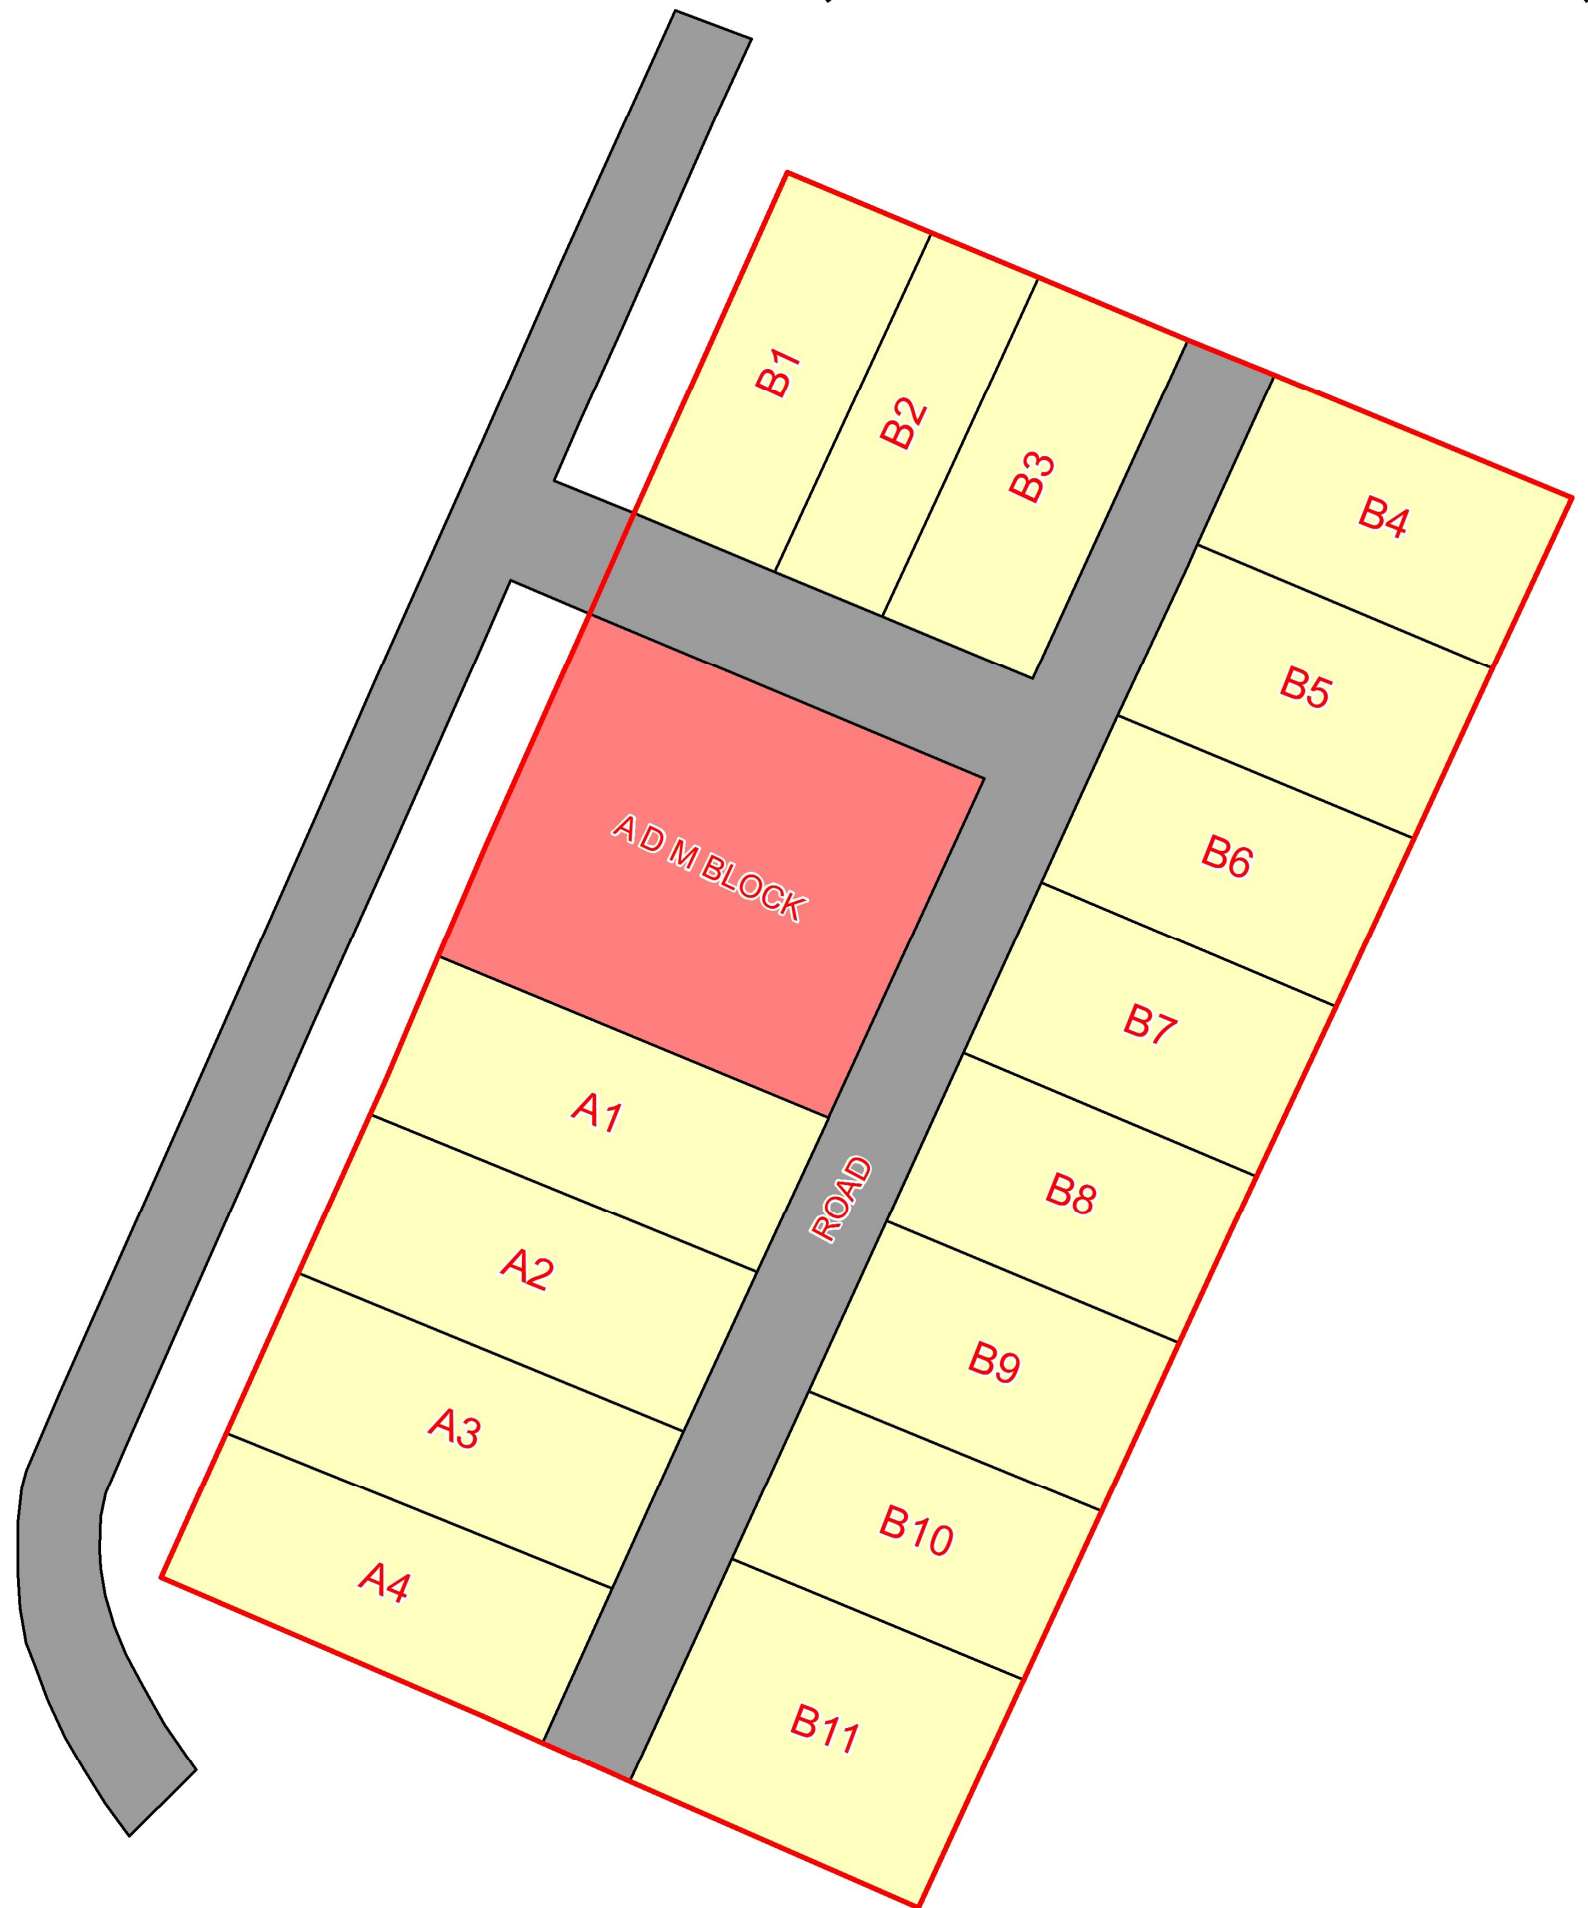

81°14'20"E

81°14'25"E

MAP OF SHIVGARH MINI INDUSTRIAL ESTATE, DISTRICT : RAEBARELI, UTTAR PRADESH

26°32'25"N

26°32'25"N

Legend

- INDUSTRIAL BOUNDARY
- PLOT
- A D M BLOCK
- ROAD

81°14'20"E

81°14'25"E