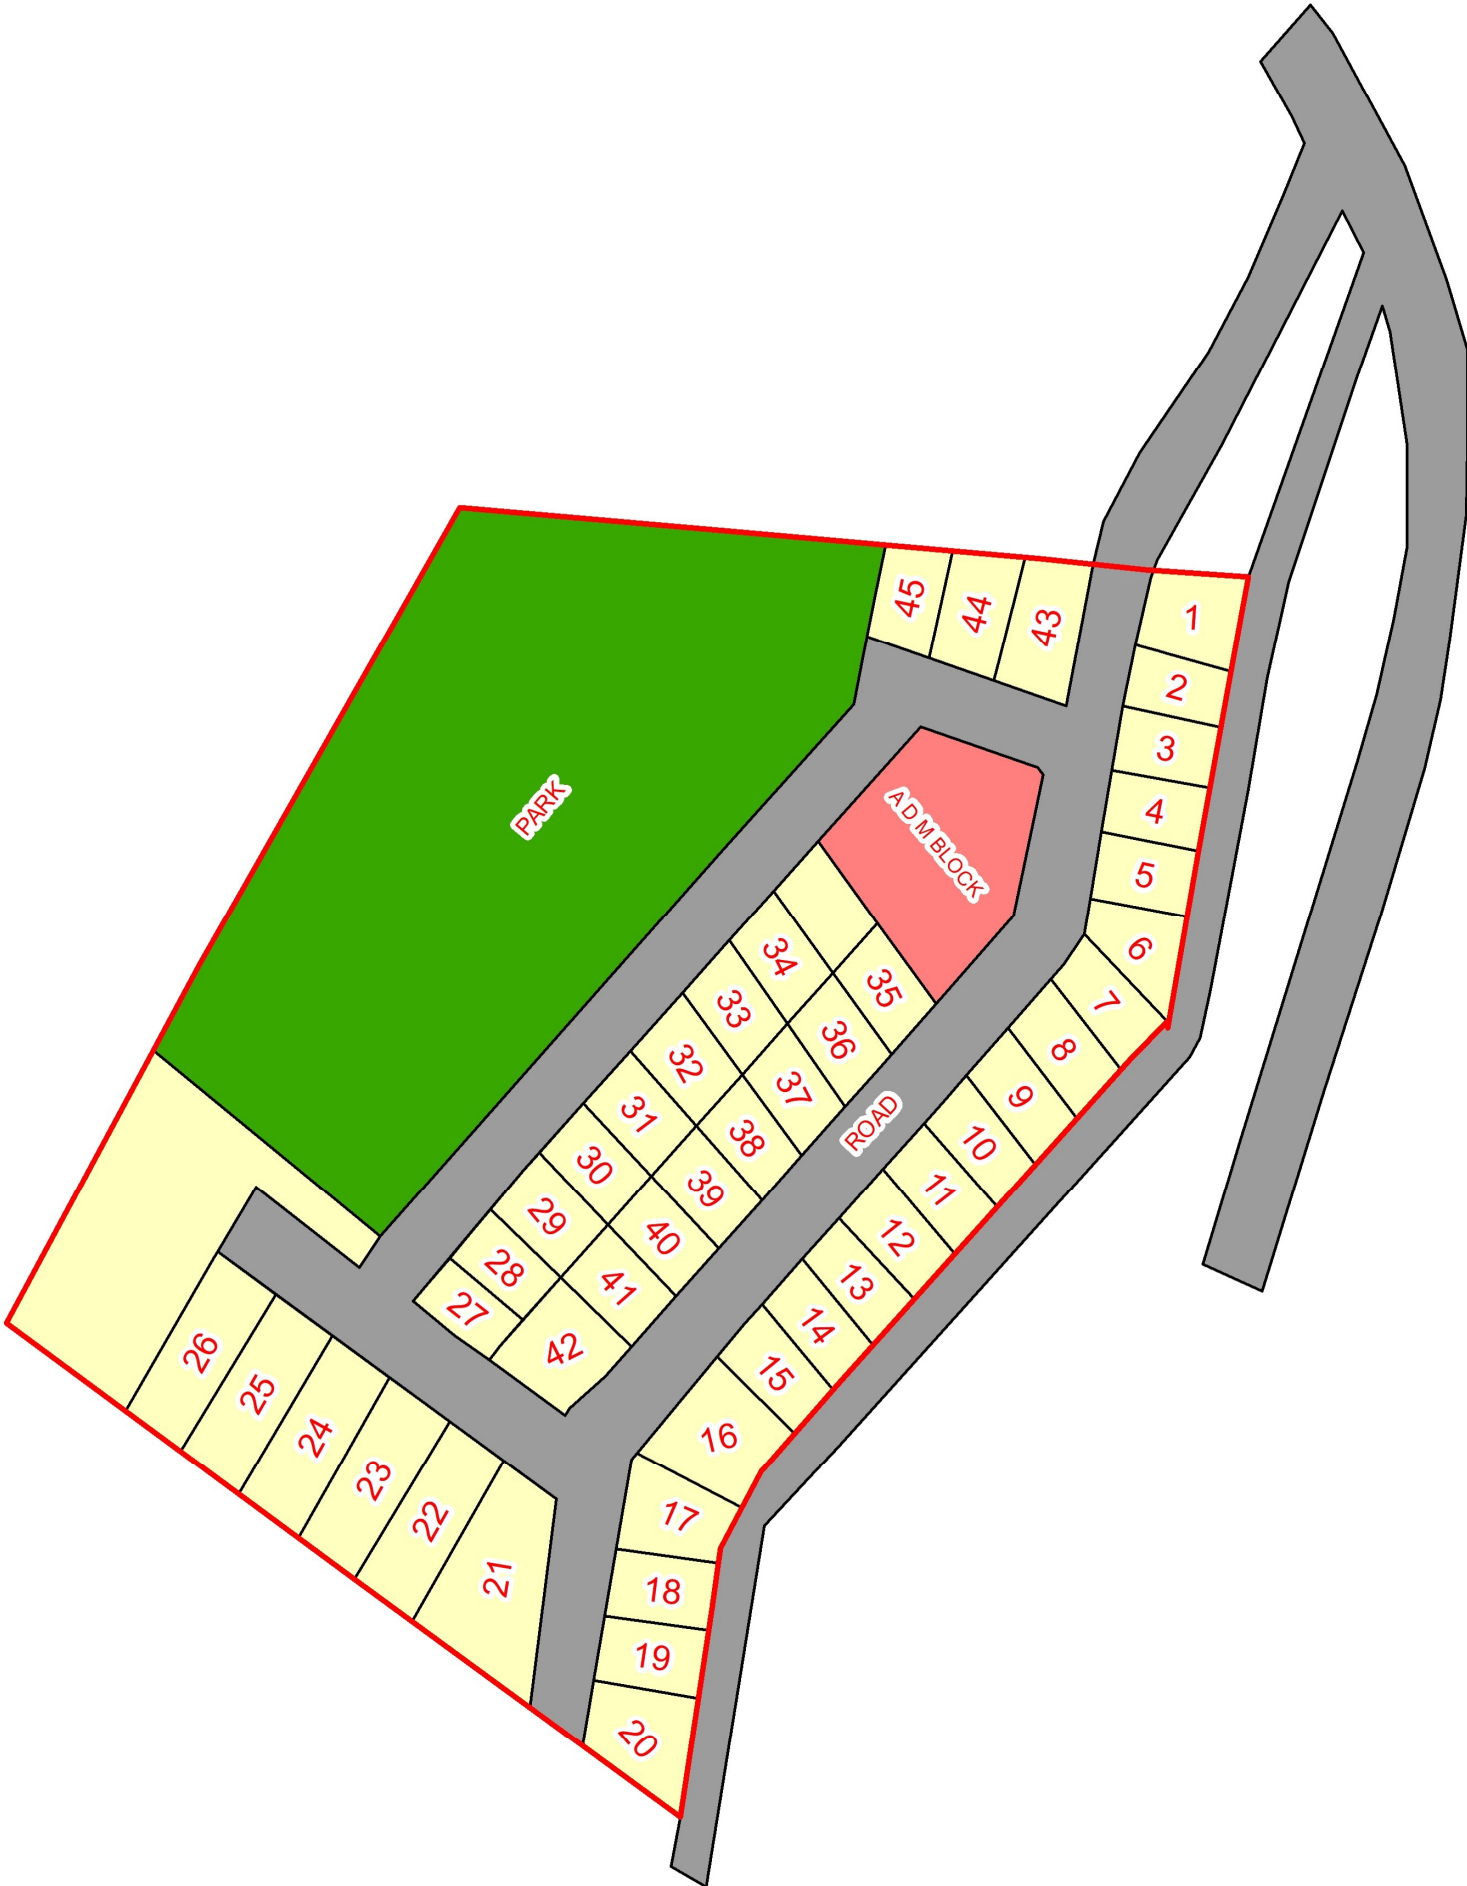

MAP OF BAR MINI INDUSTRIAL ESTATE, DISTRICT : LALITPUR, UTTAR PRADESH

- Legend**
- INDUSTRIAL BOUNDARY
 - PLOT
 - A D M BLOCK
 - PARK
 - ROAD

78°35'5"E 78°35'10"E 78°35'15"E

24°52'0"N

24°51'55"N

24°51'55"N

78°35'5"E 78°35'10"E 78°35'15"E