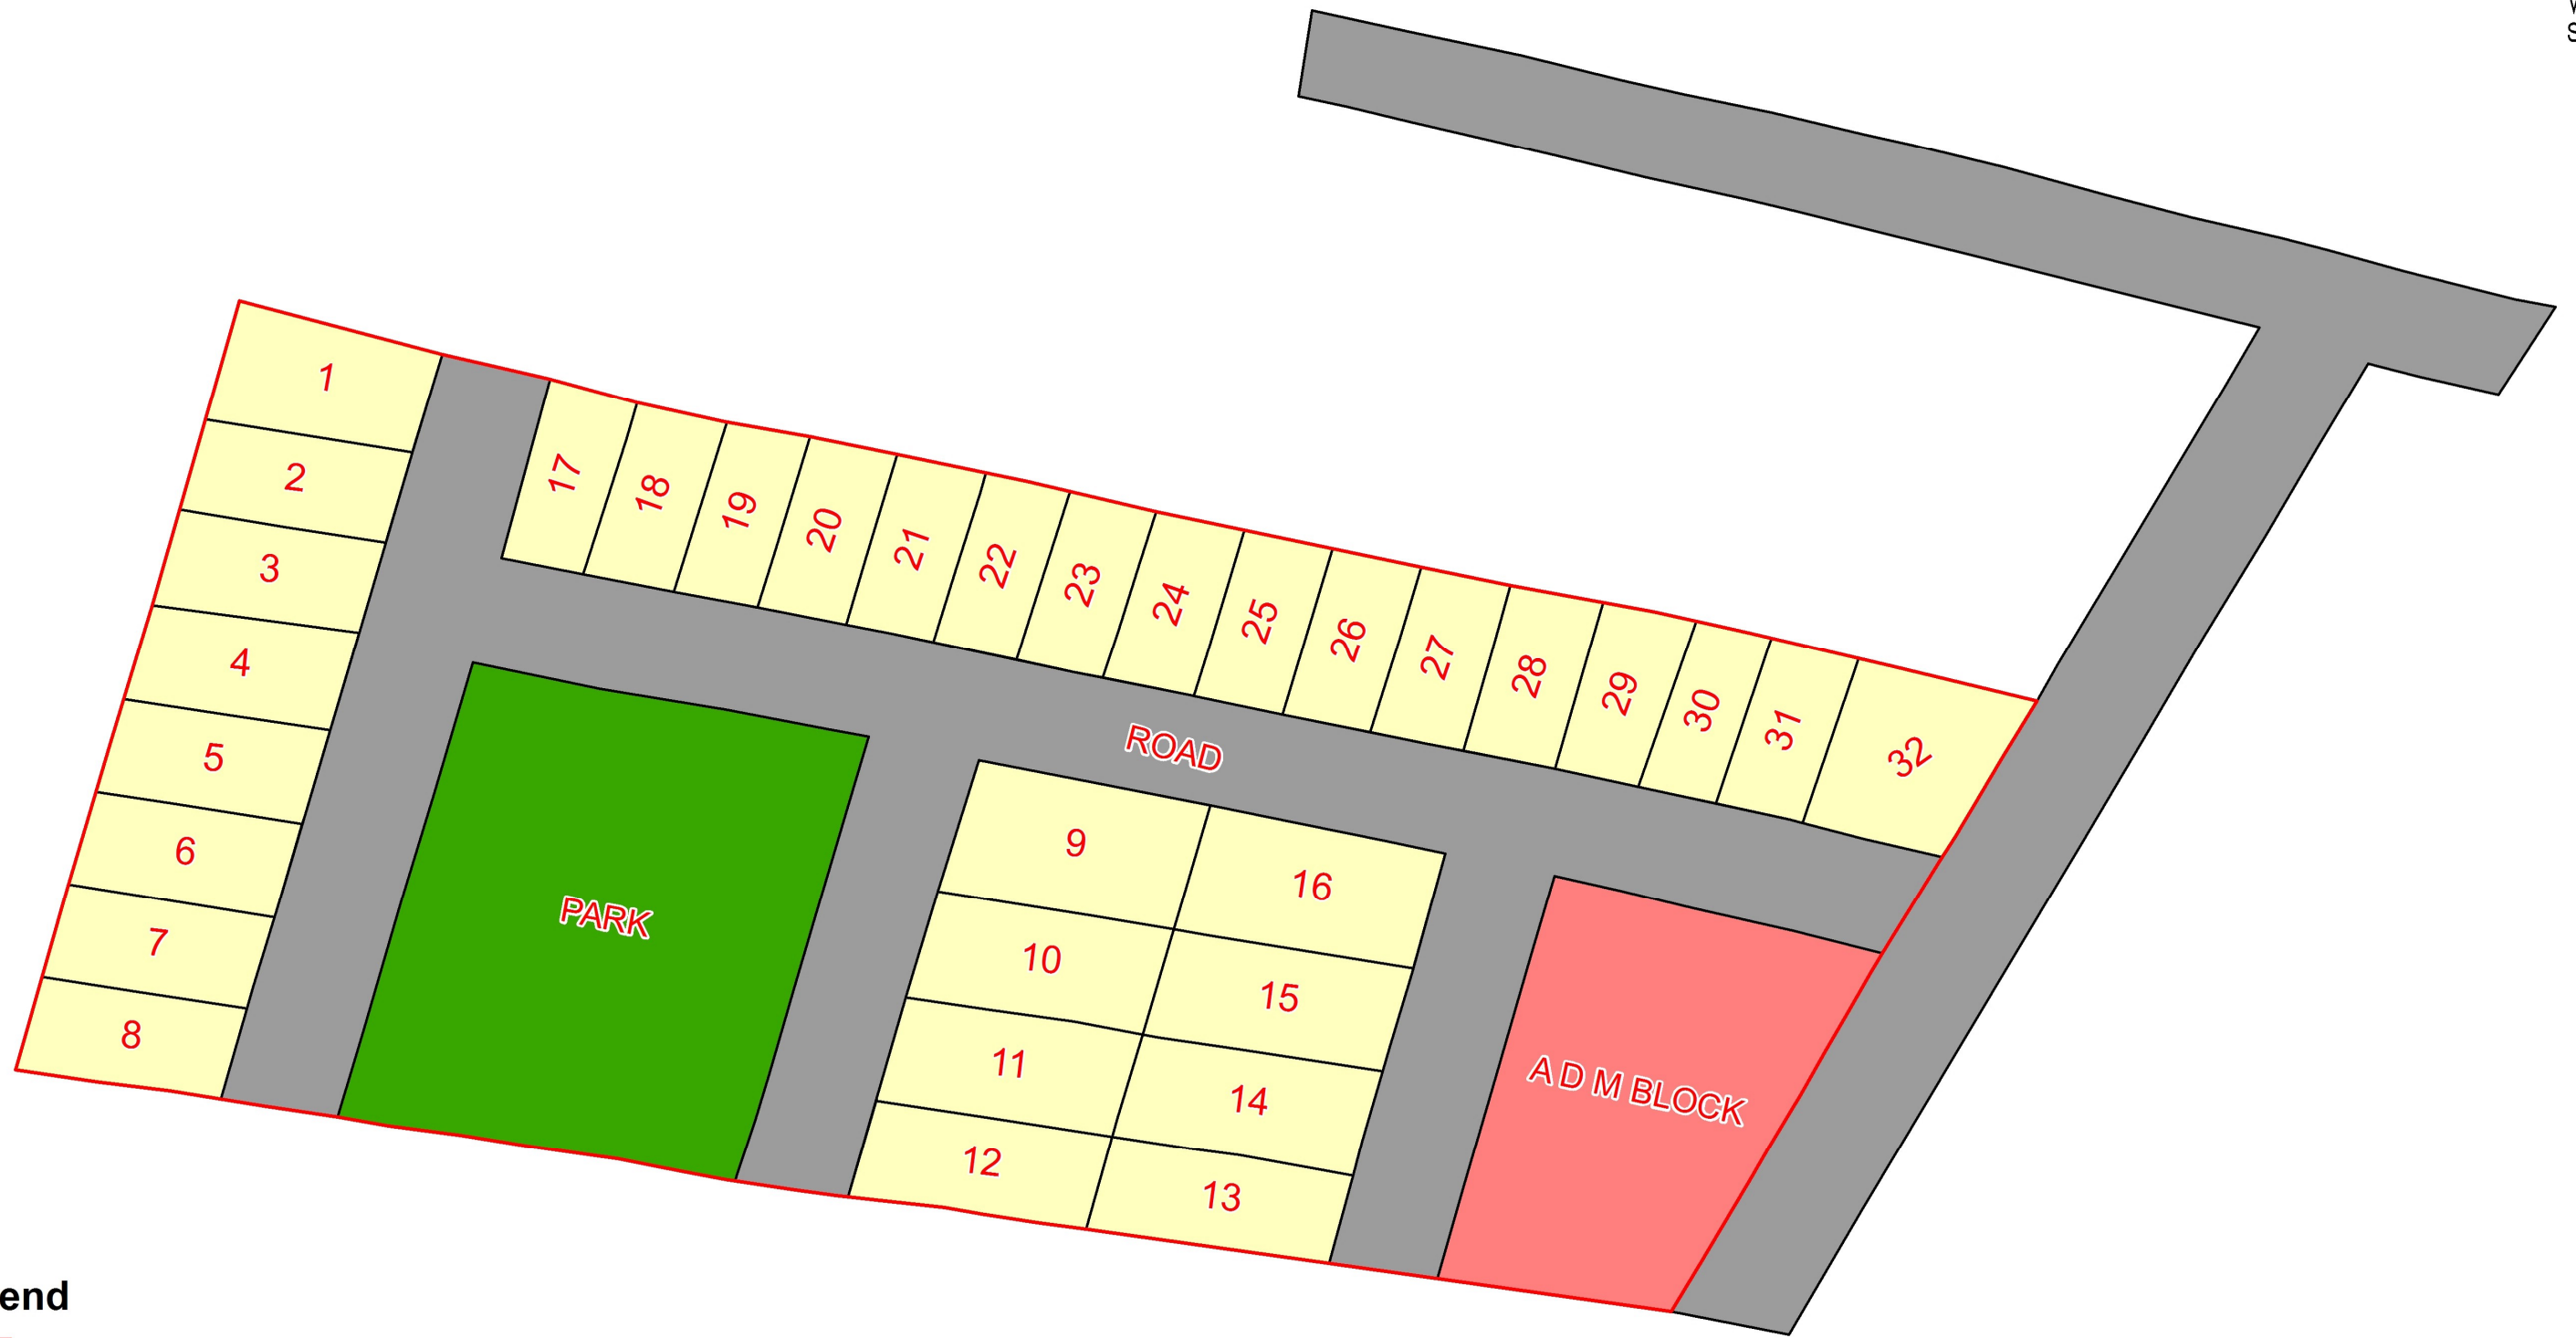

83°40'35"E

83°40'40"E

# MAP OF GAURI BAZAR MINI INDUSTRIAL ESTATE, DISTRICT : DEORIA, UTTAR PRADESH

## Legend

-  INDUSTRIAL BOUNDARY
-  PLOT
-  A D M BLOCK
-  PARK
-  ROAD

26°35'45"N

26°35'45"N

83°40'35"E

83°40'40"E