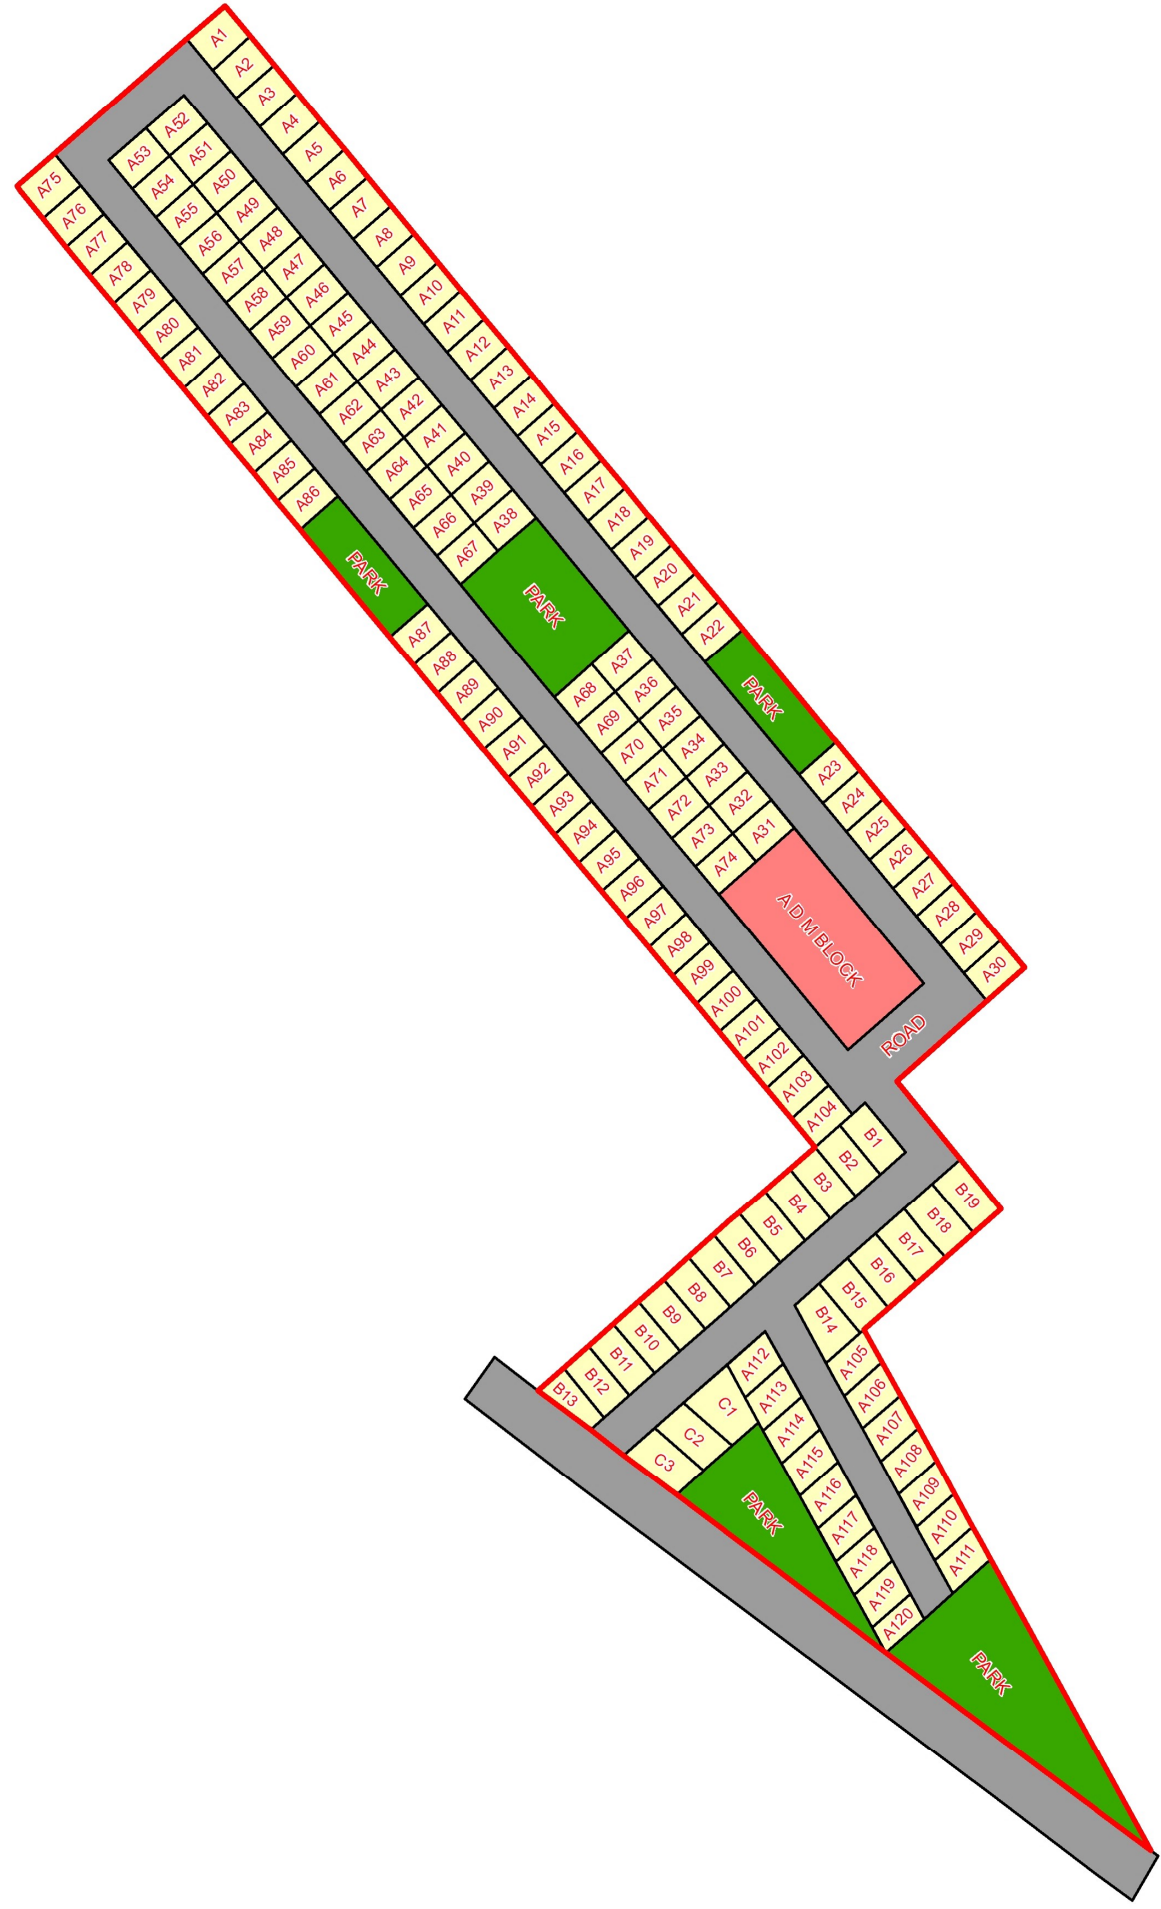

MAP OF JALILPUR MINI INDUSTRIAL ESTATE, DISTRICT : BIJNOR, UTTAR PRADESH

- Legend**
- INDUSTRIAL BOUNDARY
 - PLOT
 - A D M BLOCK
 - PARK
 - ROAD

78°13'0"E 78°13'5"E 78°13'10"E 78°13'15"E

29°8'55"N 29°8'50"N 29°8'45"N

78°13'0"E 78°13'5"E 78°13'10"E 78°13'15"E