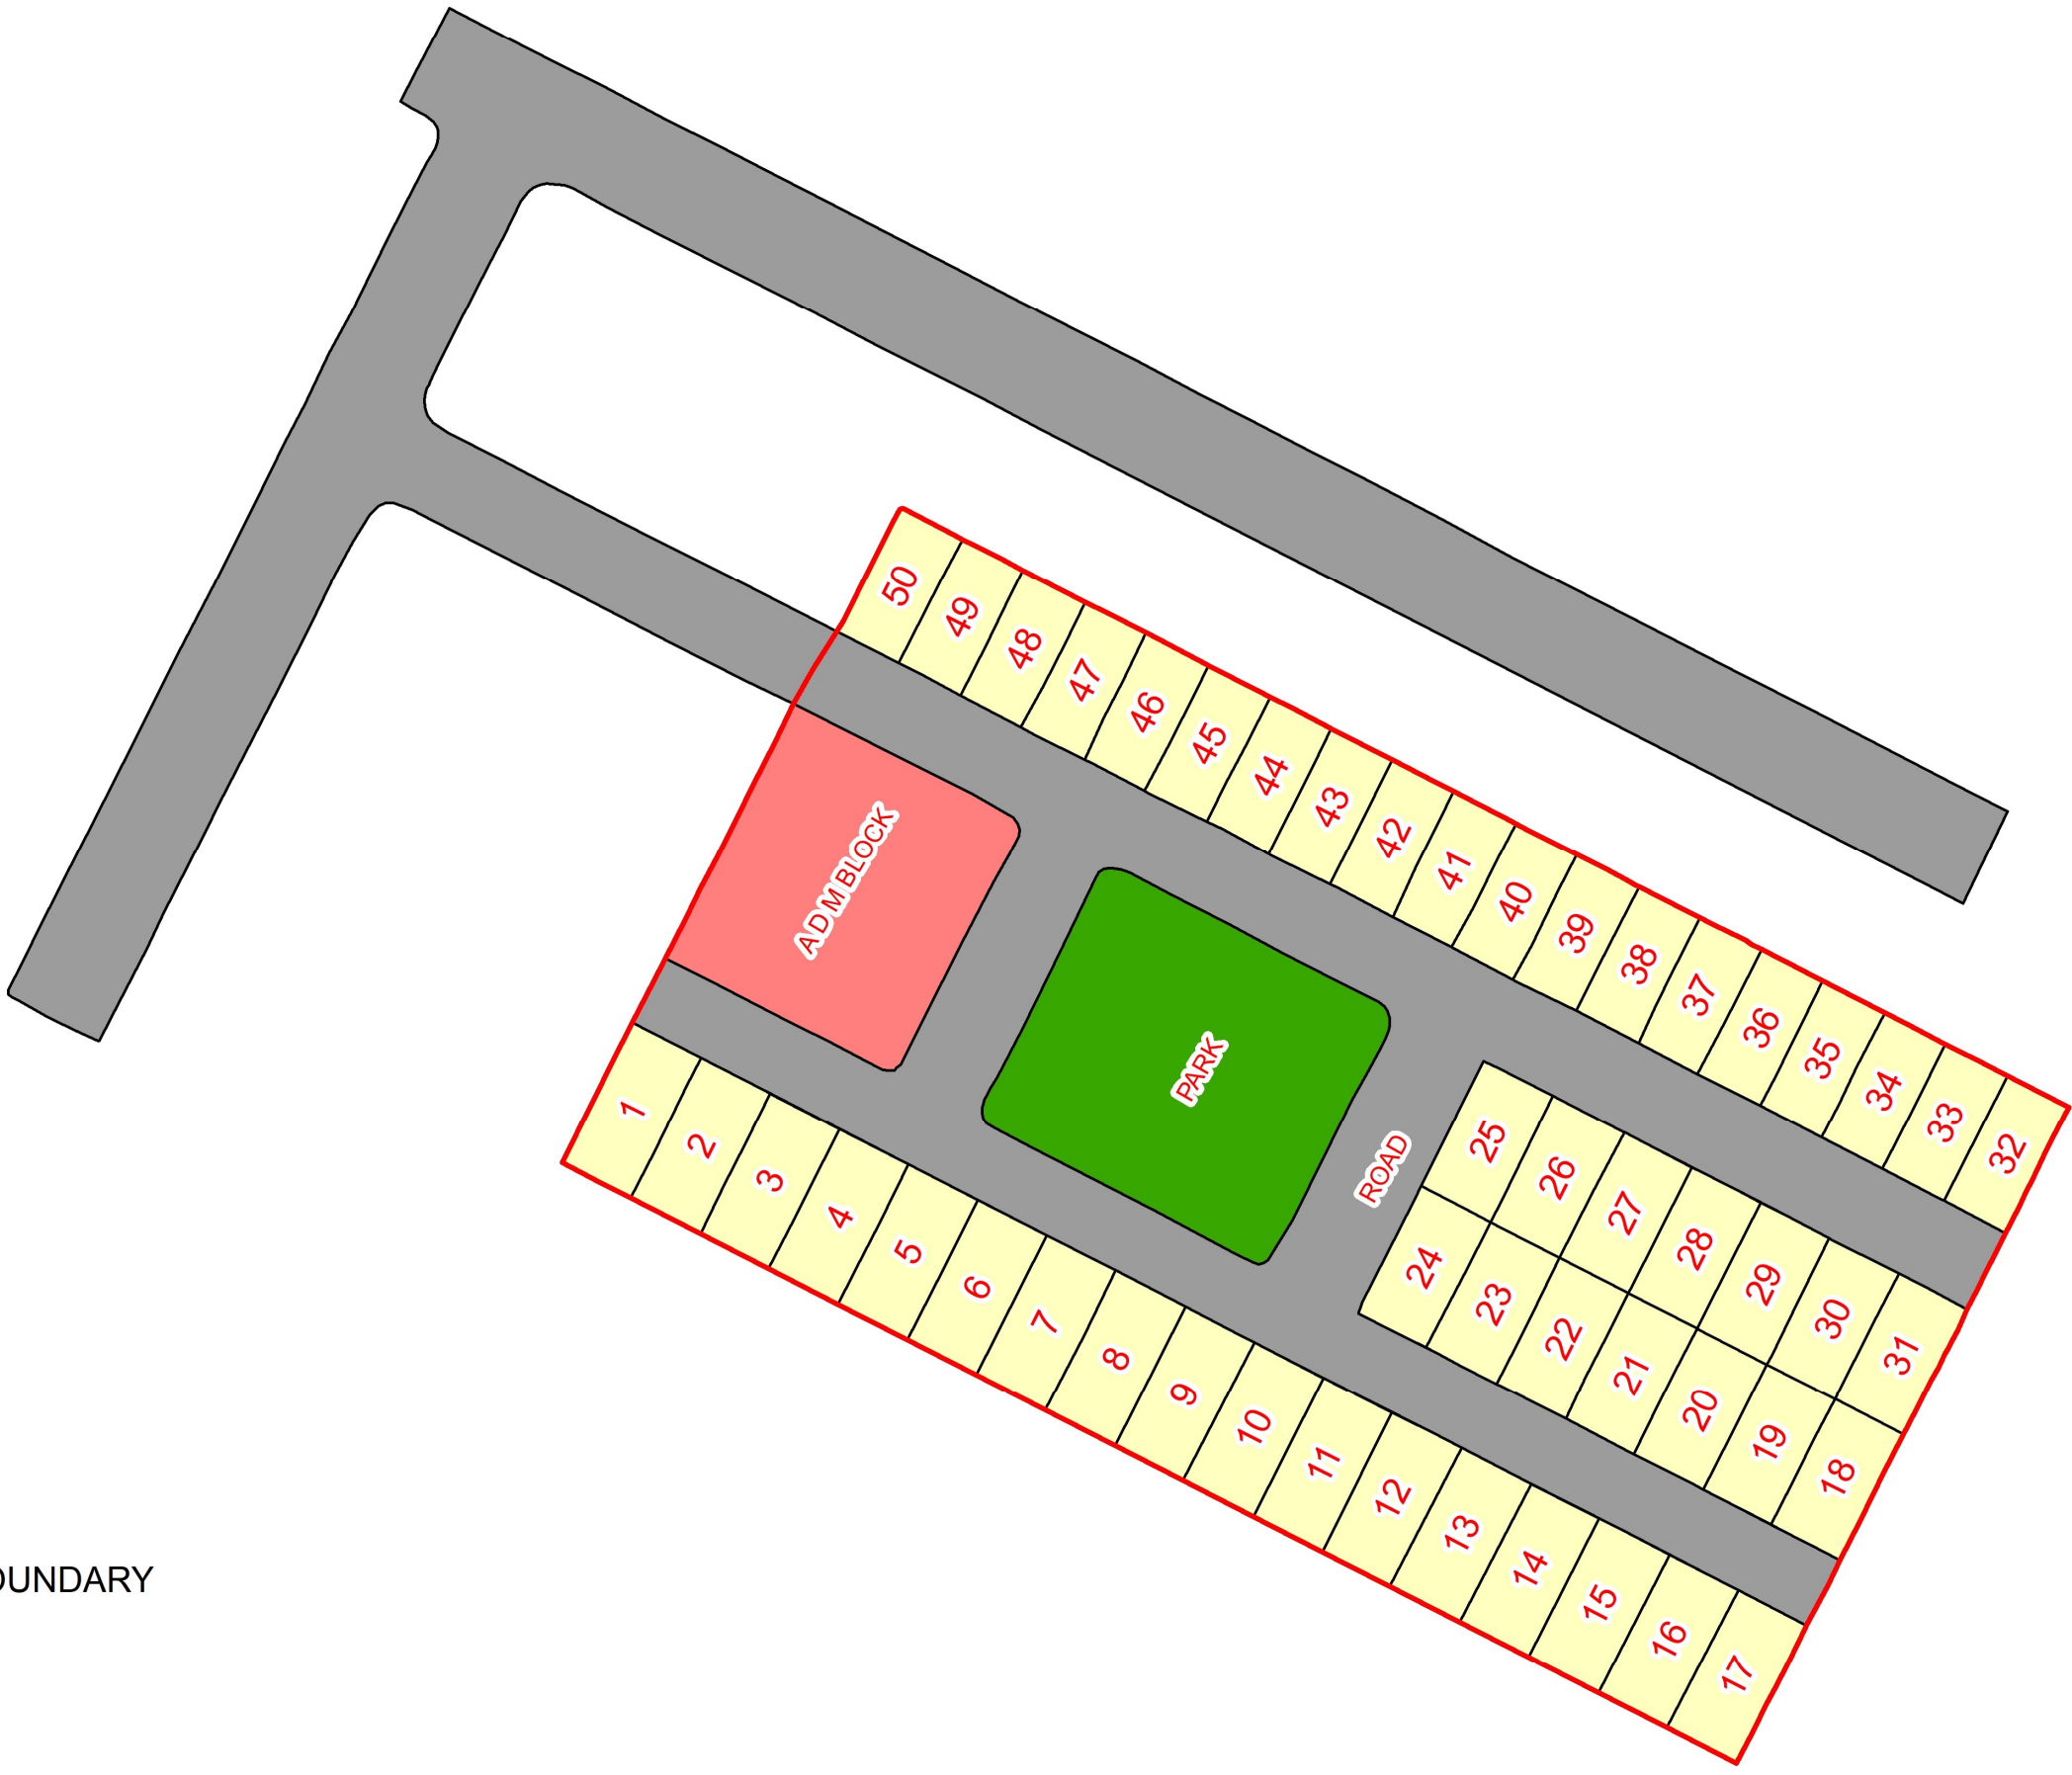

MAP OF TENUAIKALA MINI INDUSTRIAL ESTATE, DISTRICT : AMBEDKAR NAGAR, UTTAR PRADESH

26°21'5"N

26°21'5"N

83°1'20"E

83°1'25"E

26°21'0"N

26°21'0"N

83°1'20"E

83°1'25"E

Legend

-  INDUSTRIAL BOUNDARY
-  PLOT
-  A D M BLOCK
-  PARK
-  ROAD

Remote Sensing Applications Centre-Uttar Pradesh
Lucknow